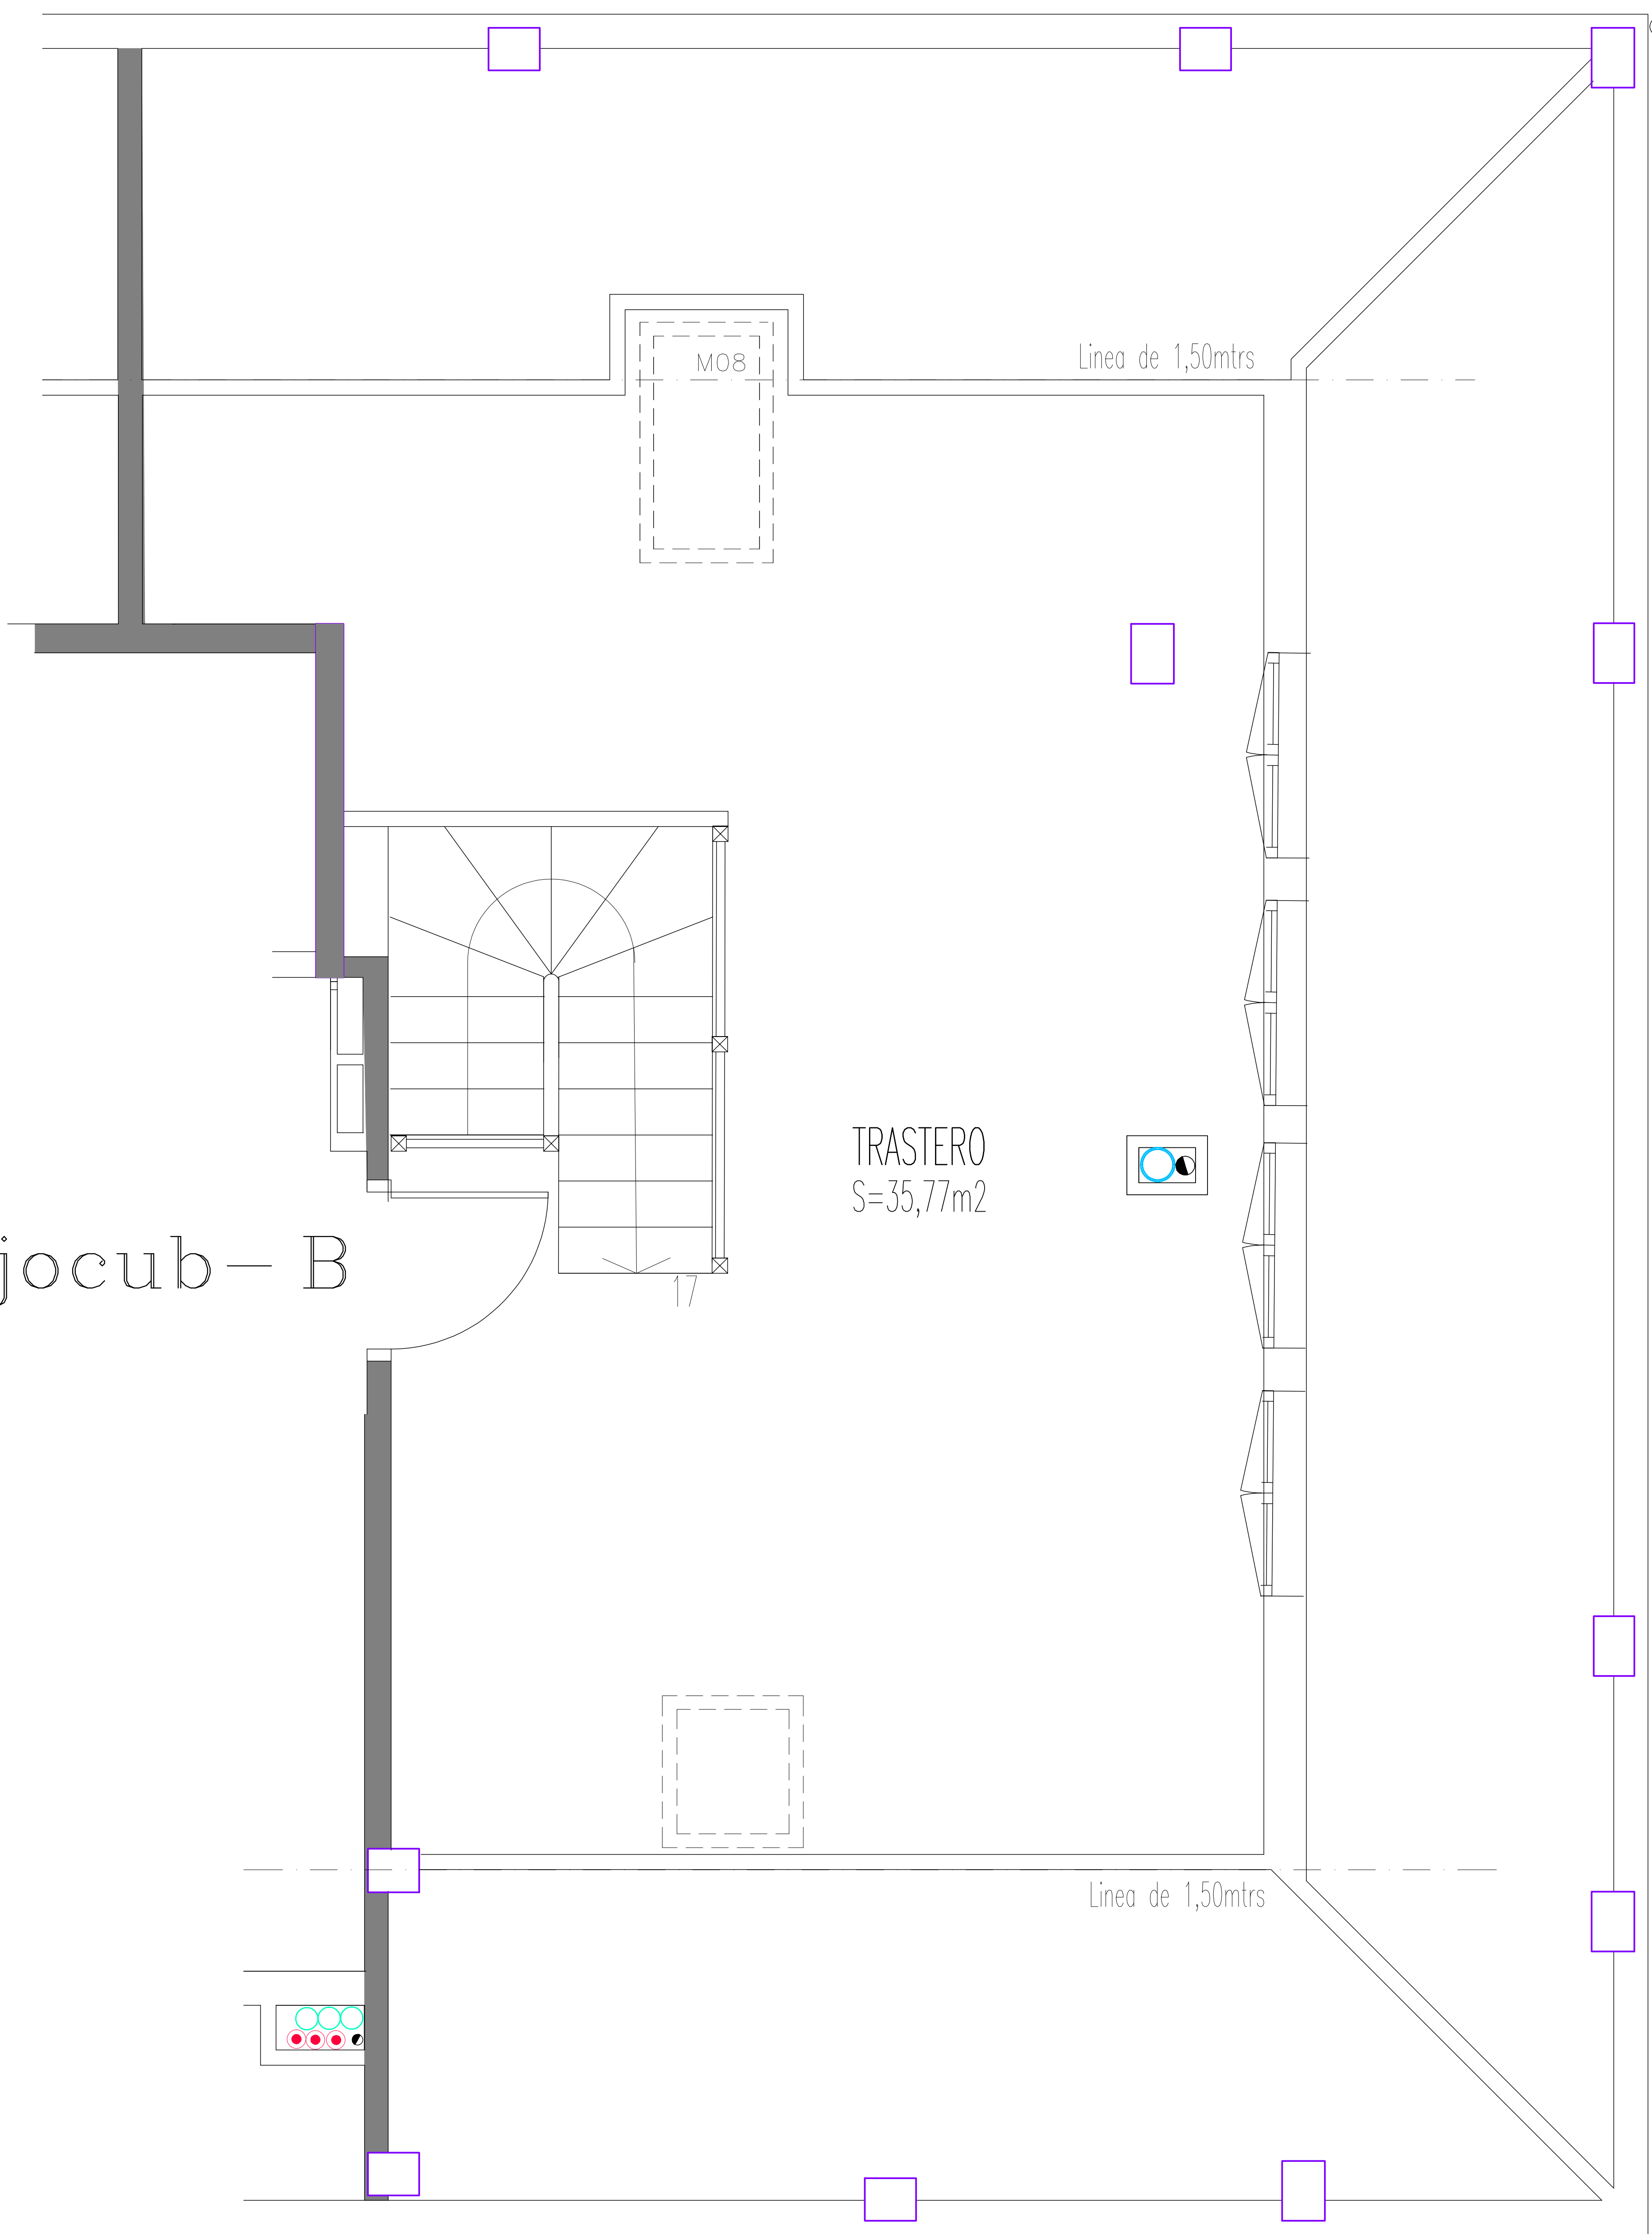

Bajocub – B

TRASTERO
S=35,77m²

SUPERFICIE UTIL – 35,77m²
KURTZEKUA n°3