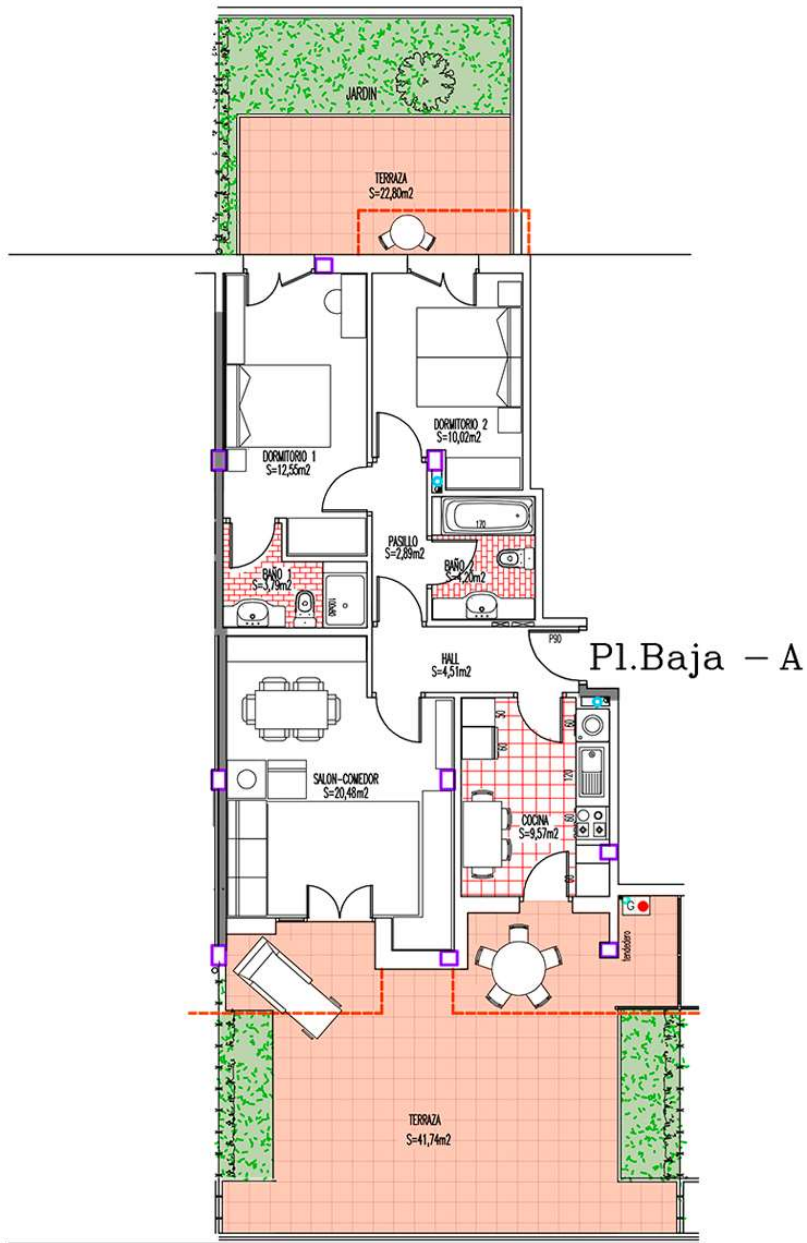

italde

Oñati: Kurtzekua n°3

Edificio de 6 viviendas

Superficie útil: 68,01 m² + 64,54 m²

SUPERFICIE UTIL - 68,01m²+ 64,54m²
KURTZEKUA n°3