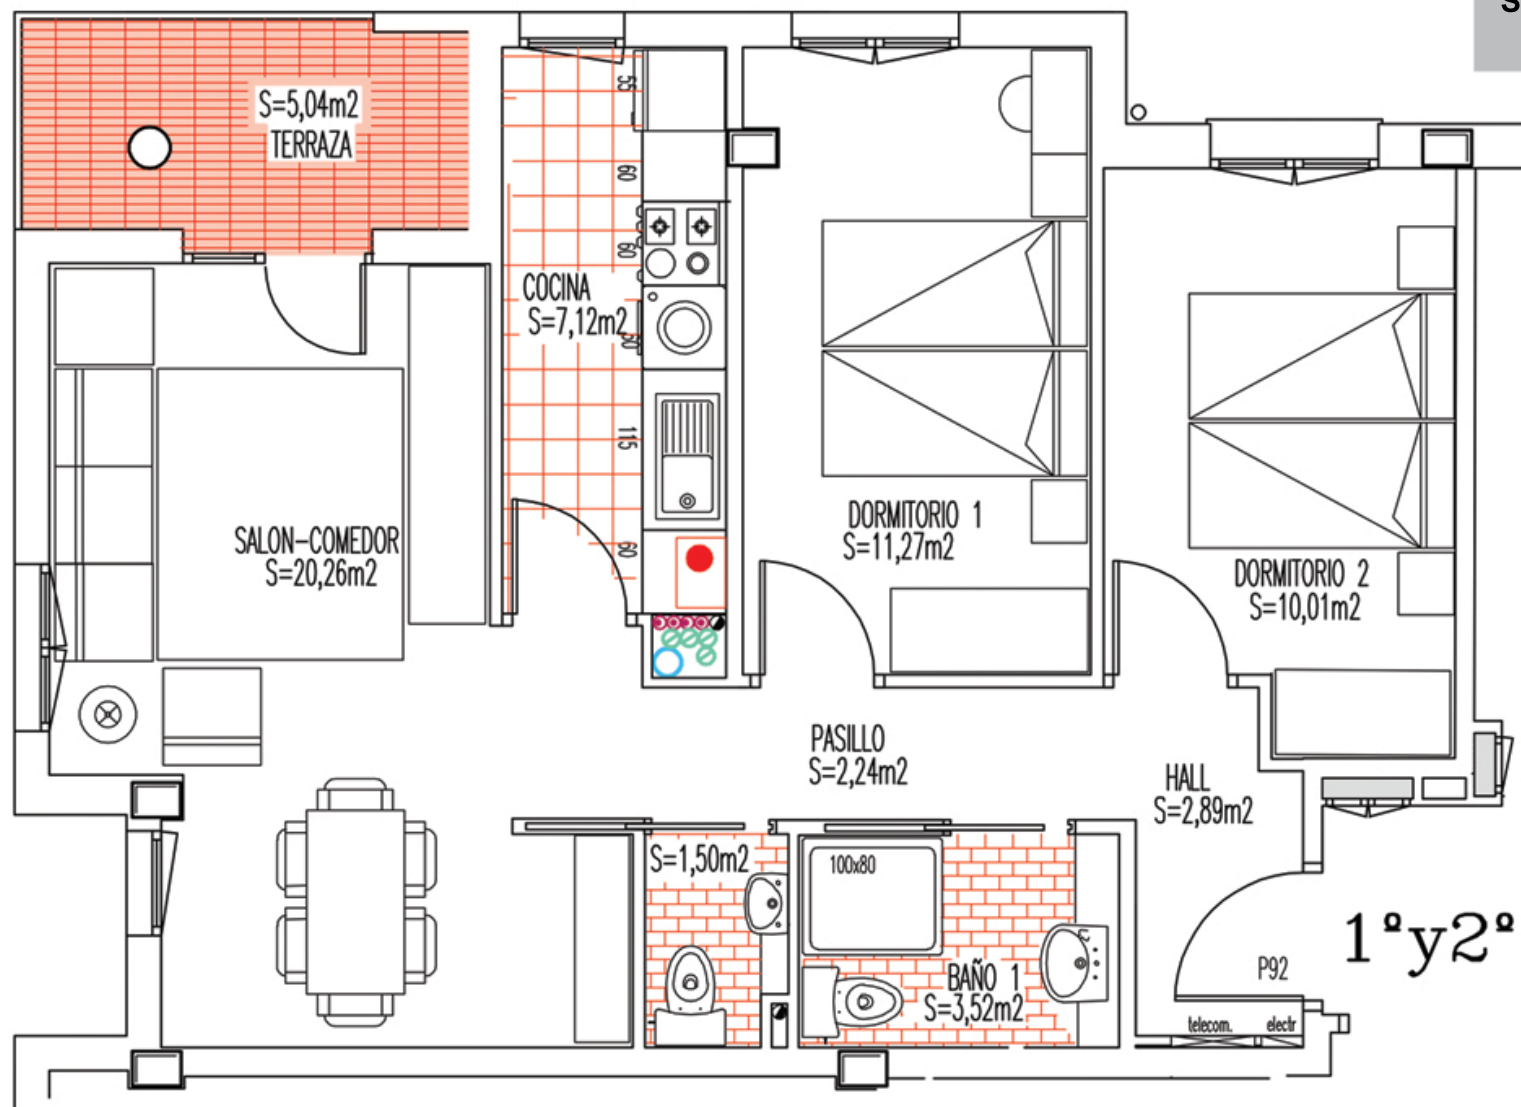

italde

OÑATI: San Martín Auzoa nº 21
1º y 2º A
Superficie útil: 61,23 m²

SUPERFICIE UTIL - 61,23 m²
San Martín nº21

1º y 2º A