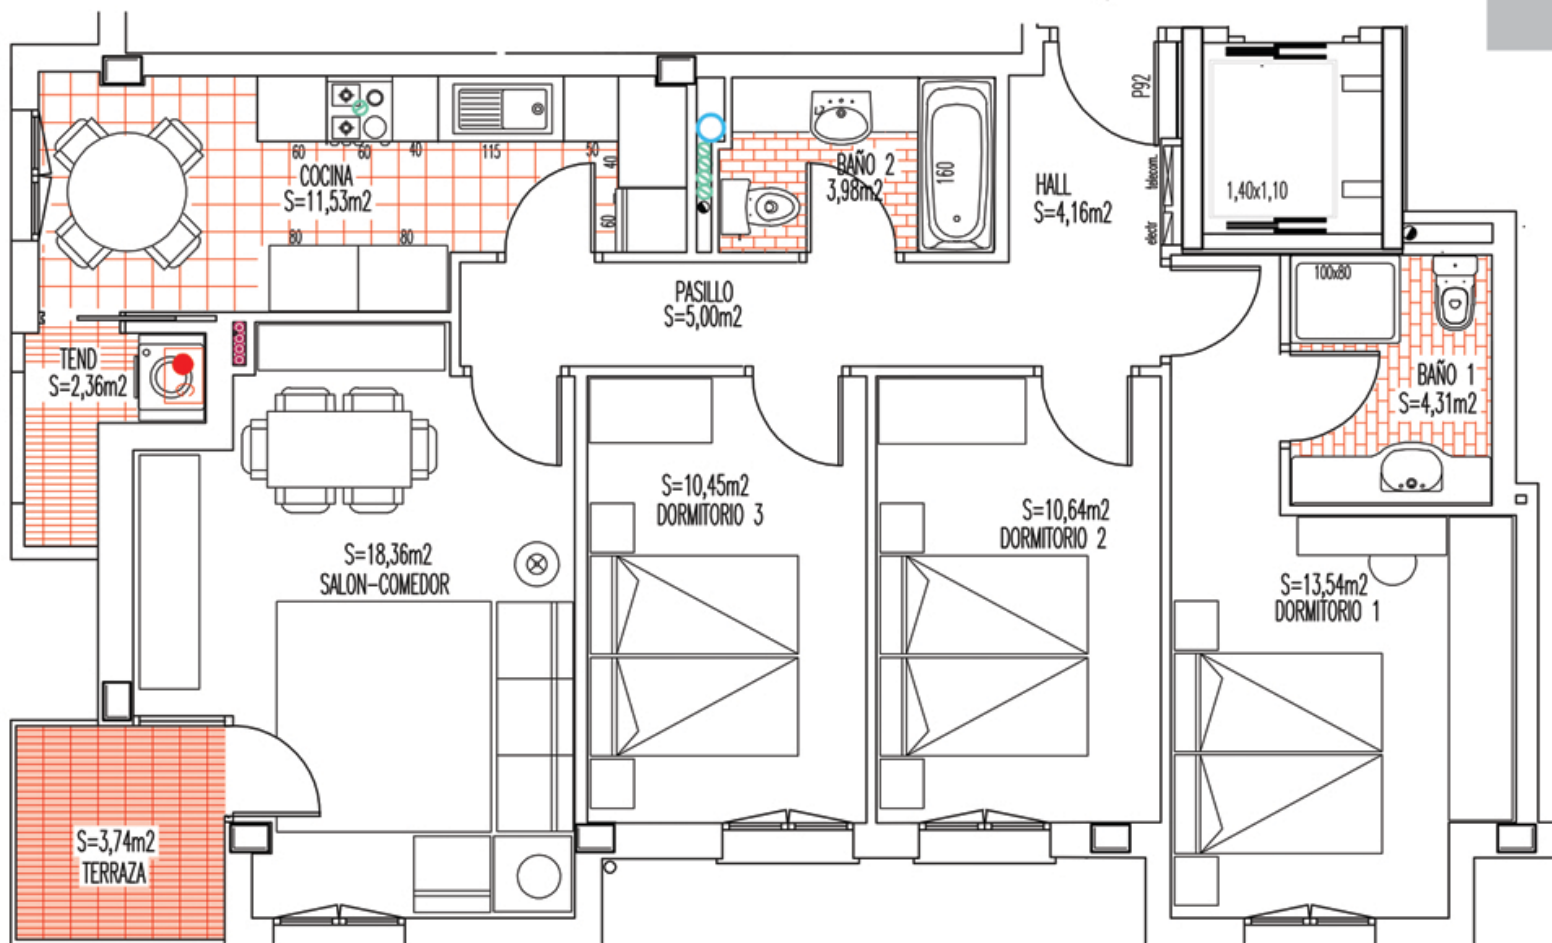

italde

OÑATI: San Martín Auzoa nº 21
1º y 2º B
Superficie útil: 85,02 m²

1º y 2º B

SUPERFICIE UTIL – 85,02 m²
San Martín nº21