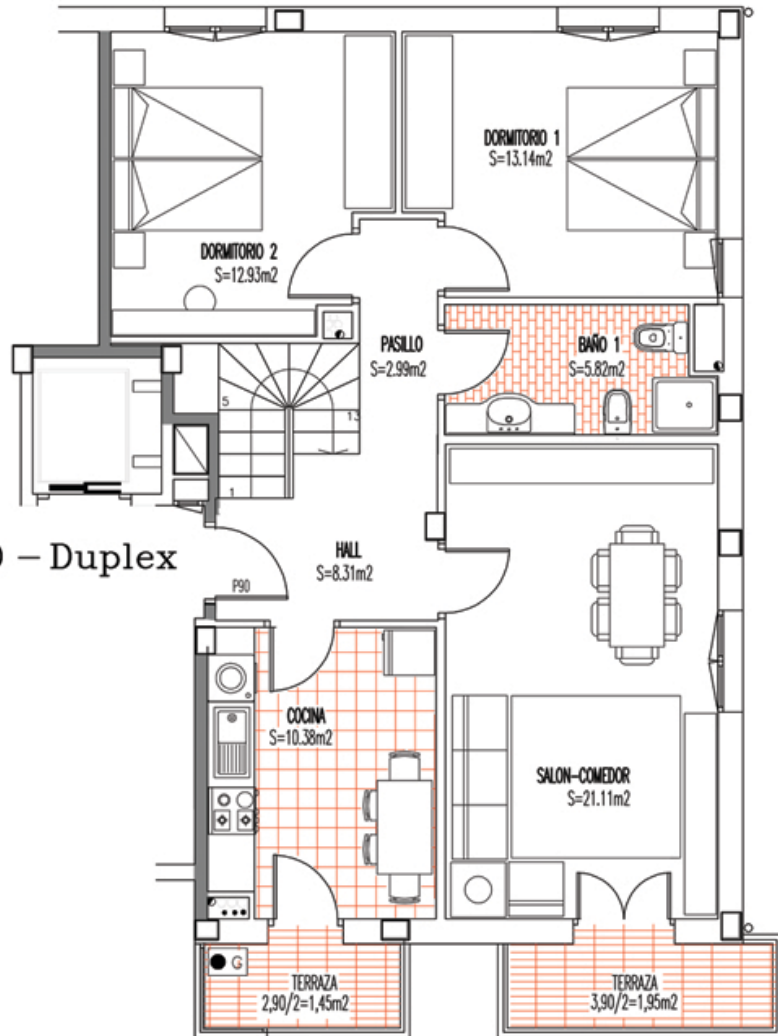

# italde

ELGETA: Torrealdea nº 4  
PI- 3º D - Dúplex  
Superficie útil: 78,08 m<sup>2</sup>

3º - D - Duplex

SUPERFICIE UTIL - 78,08m<sup>2</sup>  
Torrealdea nº4