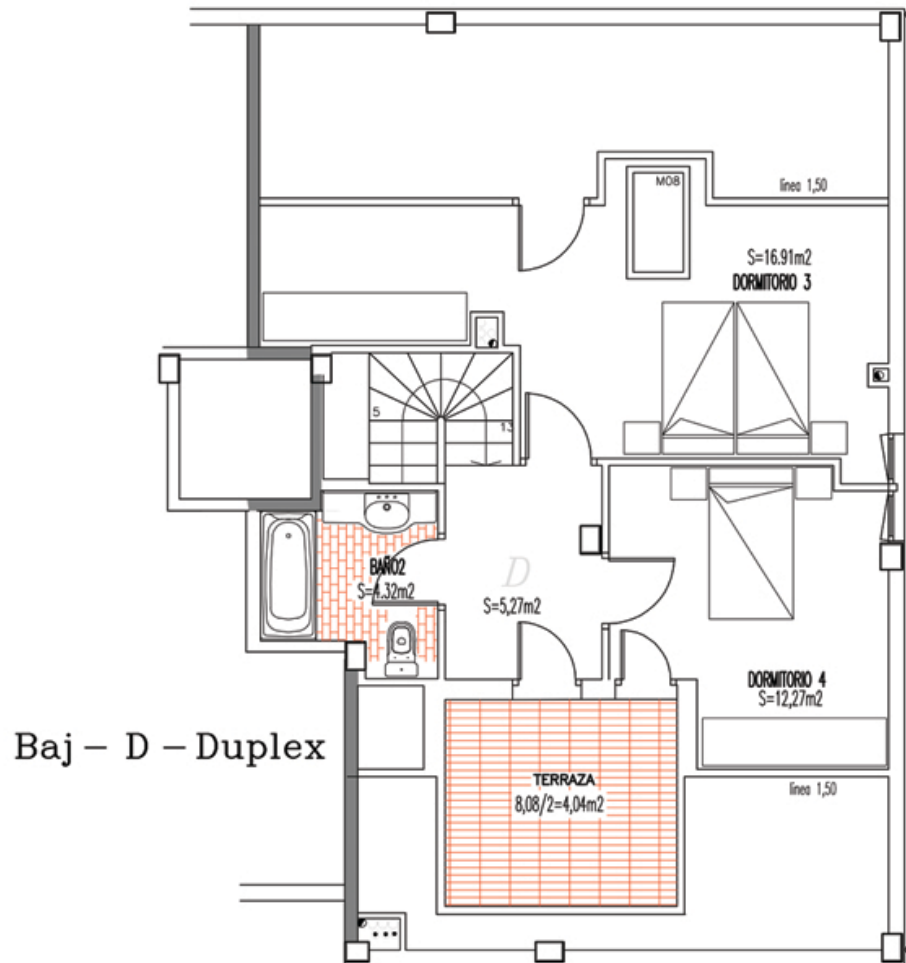

# italde

ELGETA: Torrealdea nº 4  
Baj - D - Dúplex  
Superficie útil: 42,81 m<sup>2</sup>

SUPERFICIE UTIL – 42,81m<sup>2</sup>  
Torrealdea nº 4