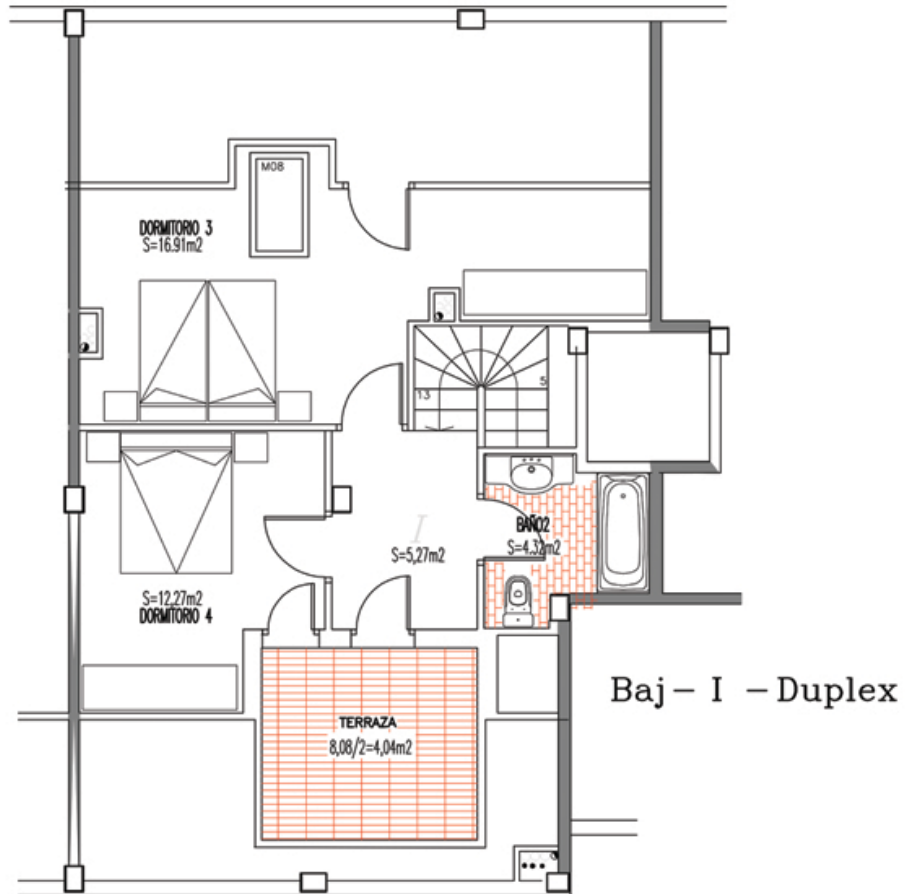

italde

ELGETA: Torrealdea nº 4
Baj - I - Dúplex
Superficie útil: 42,81 m²

SUPERFICIE UTIL – 42,81m²
Torrealdea nº 4