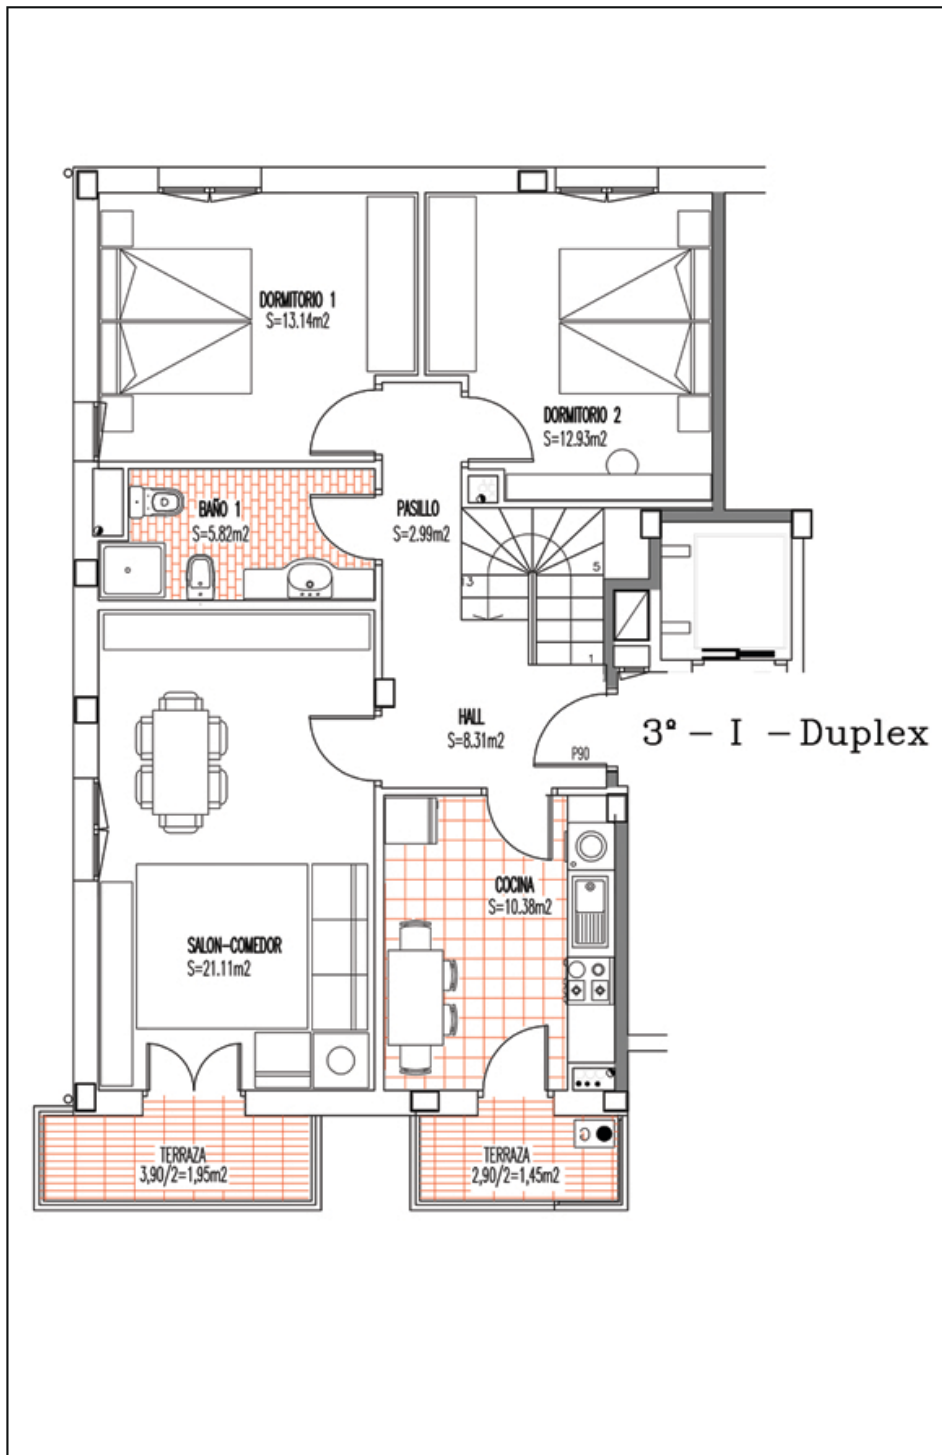

# italde

**ELGETA: Torrealdea nº 5**  
**PI - 3º I - Dúplex**  
**Superficie útil: 78,08 m<sup>2</sup>**

SUPERFICIE UTIL – 78,08m<sup>2</sup>  
Torrealdea nº5