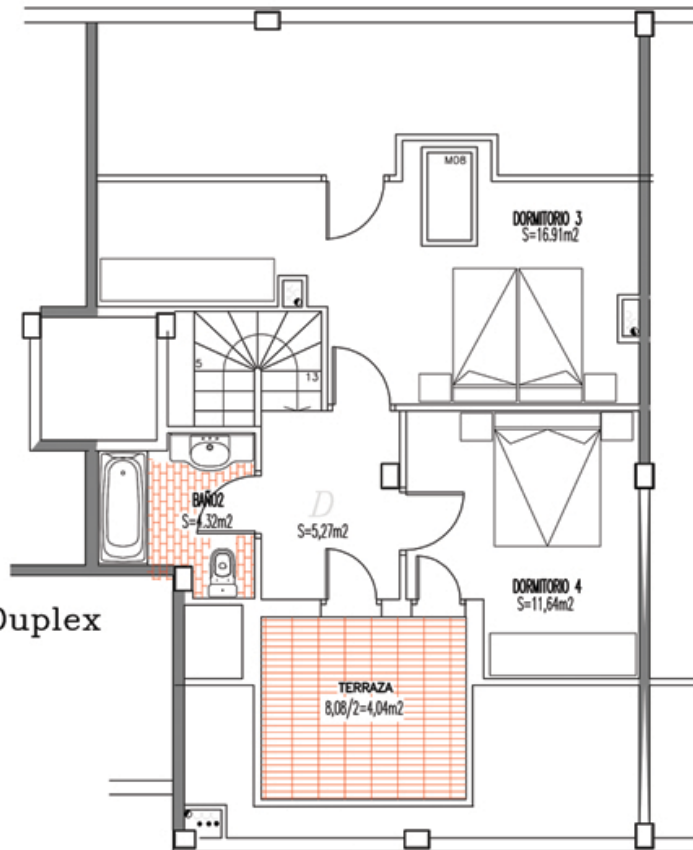

italde

ELGETA: Torrealdea nº 5
Baj - D - Dúplex
Superficie útil: 42,18 m²

Baj - D - Duplex

SUPERFICIE UTIL – 42,18m²
Torrealdea nº5