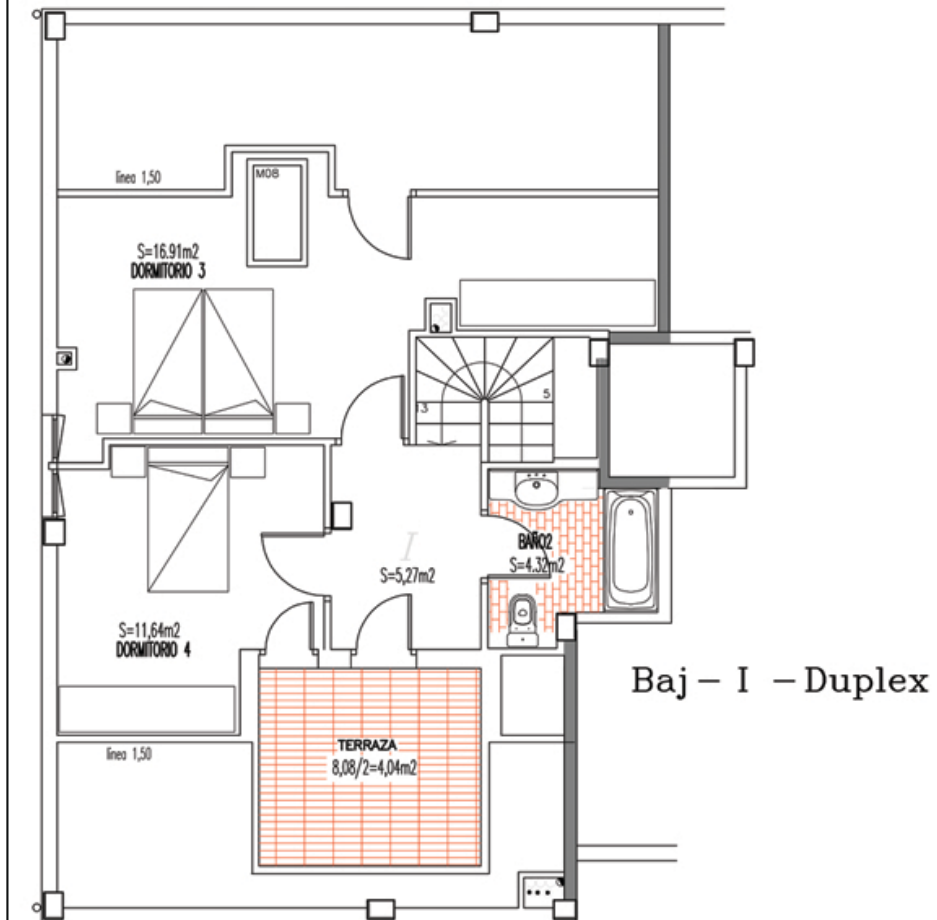

italde

ELGETA: Torrealdea nº 5
Baj - I - Dúplex
Superficie útil: 42,18 m²

SUPERFICIE UTIL – 42,18m²
Torrealdea nº5