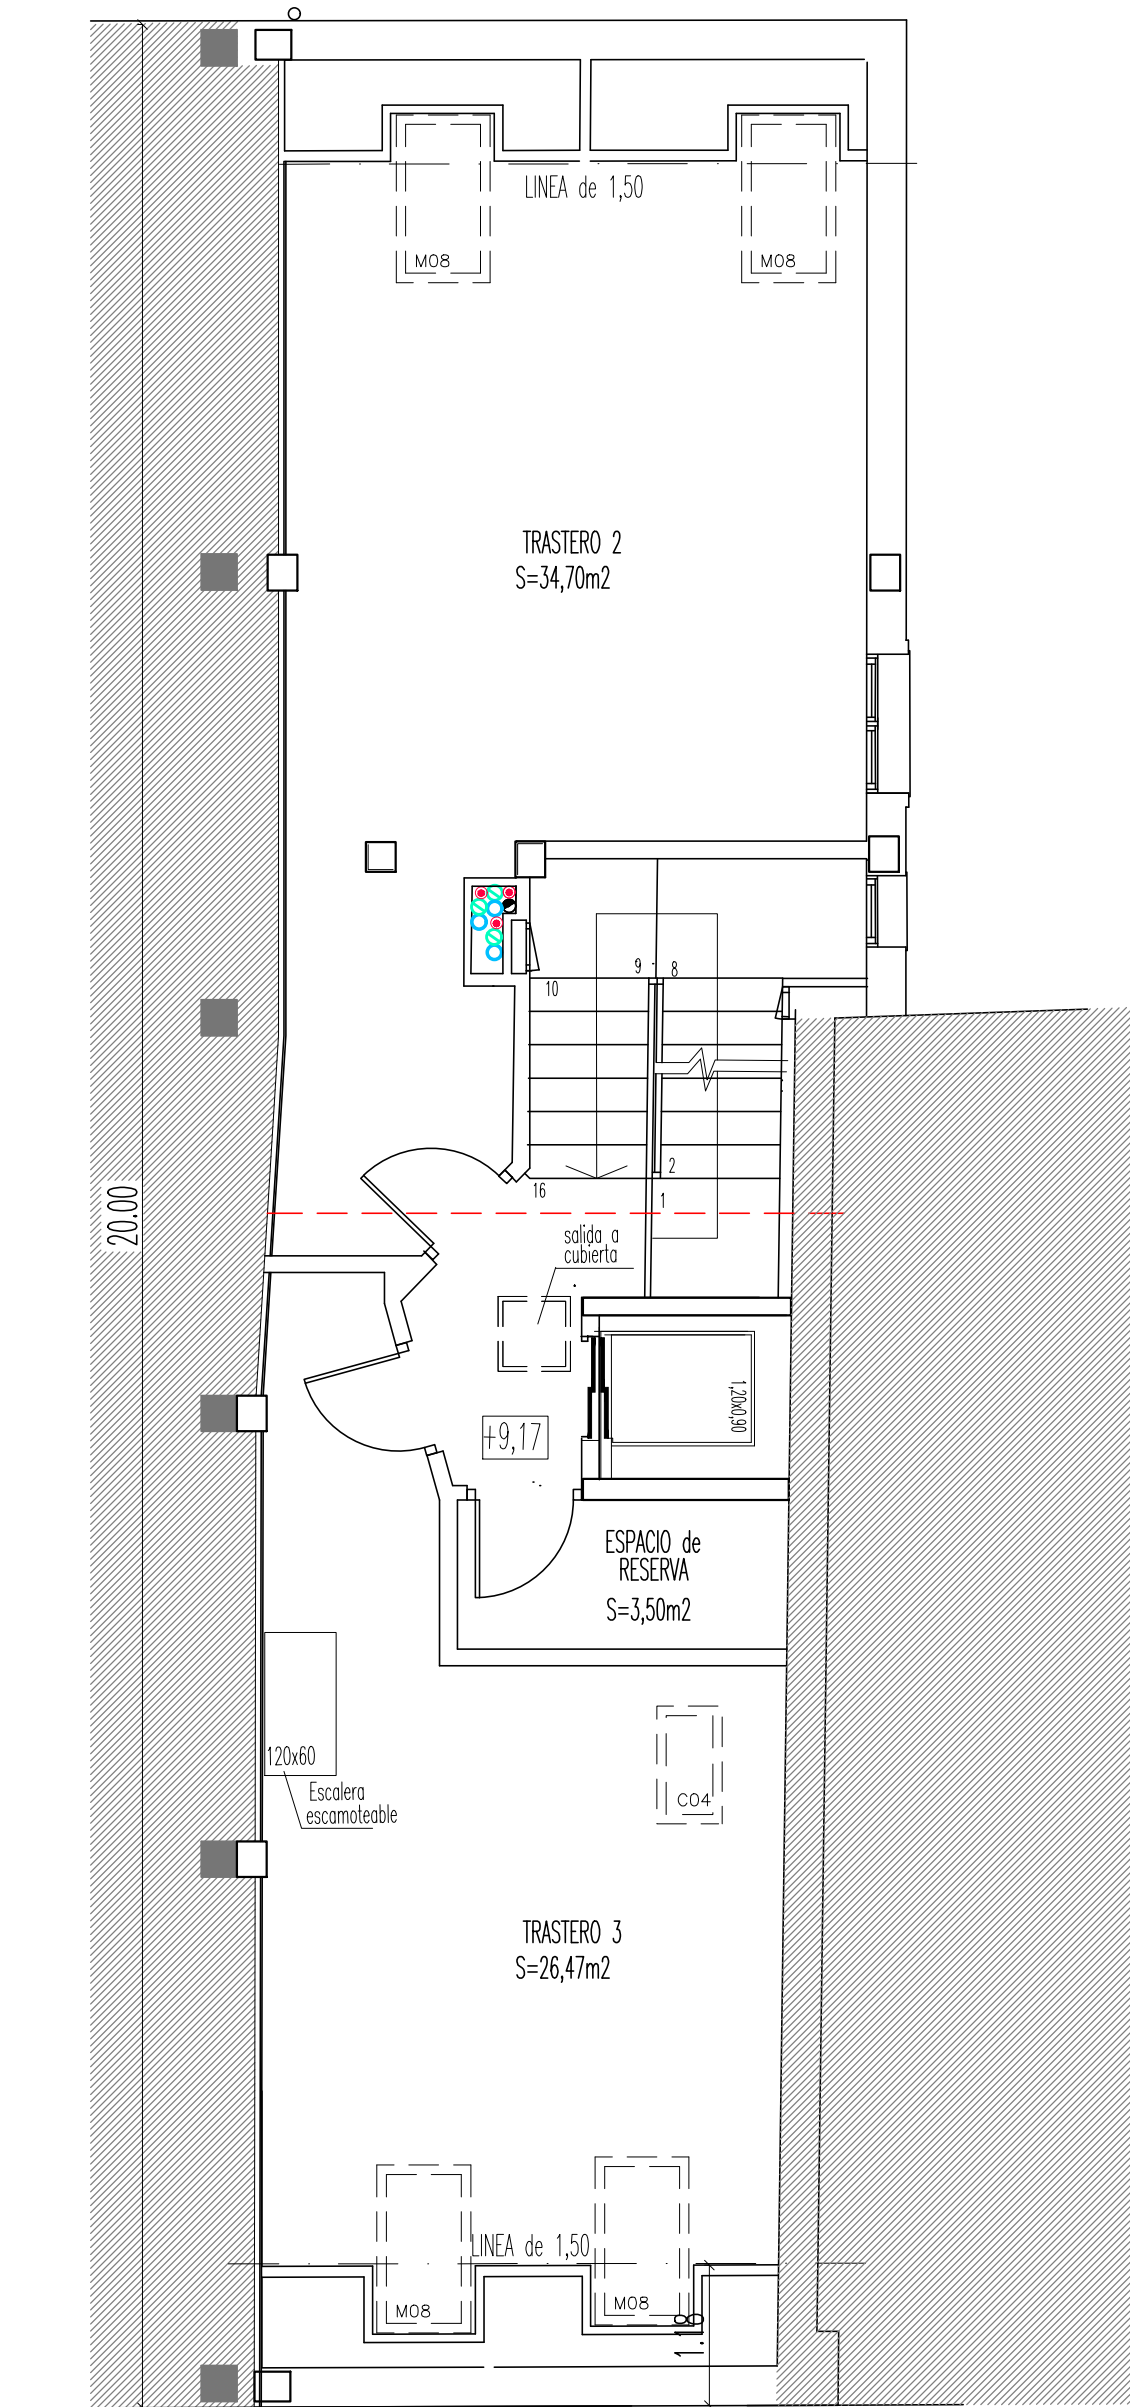

PLANTA PRIMERA

Sup. Util
B=75,77m²

kalezaharra

PLANTA BAJOCUBIERTA